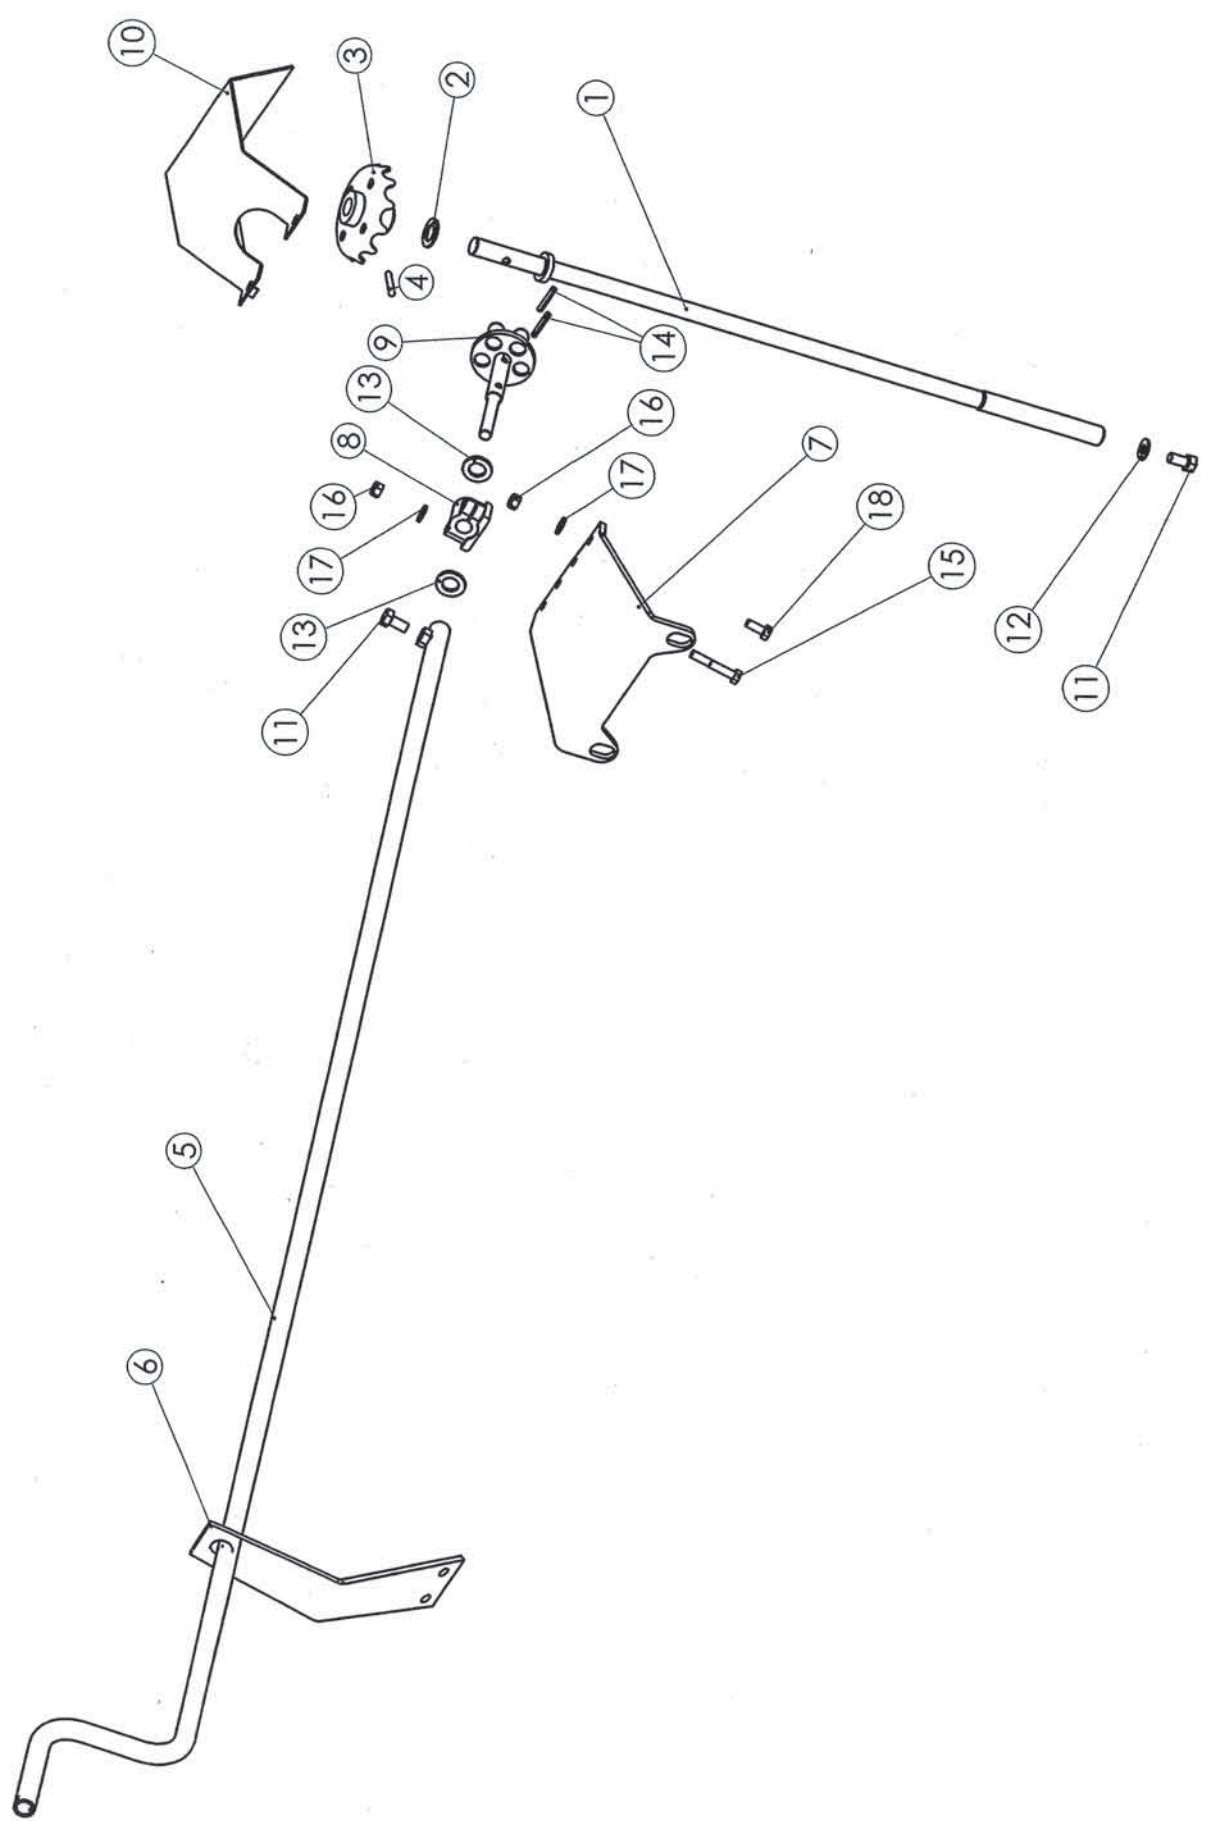

Slika 8

Bild 8

Fig. 8

Od tov. št.: +041
Do tov. št.: -075

Slika 8

Bild 8

Fig. 8