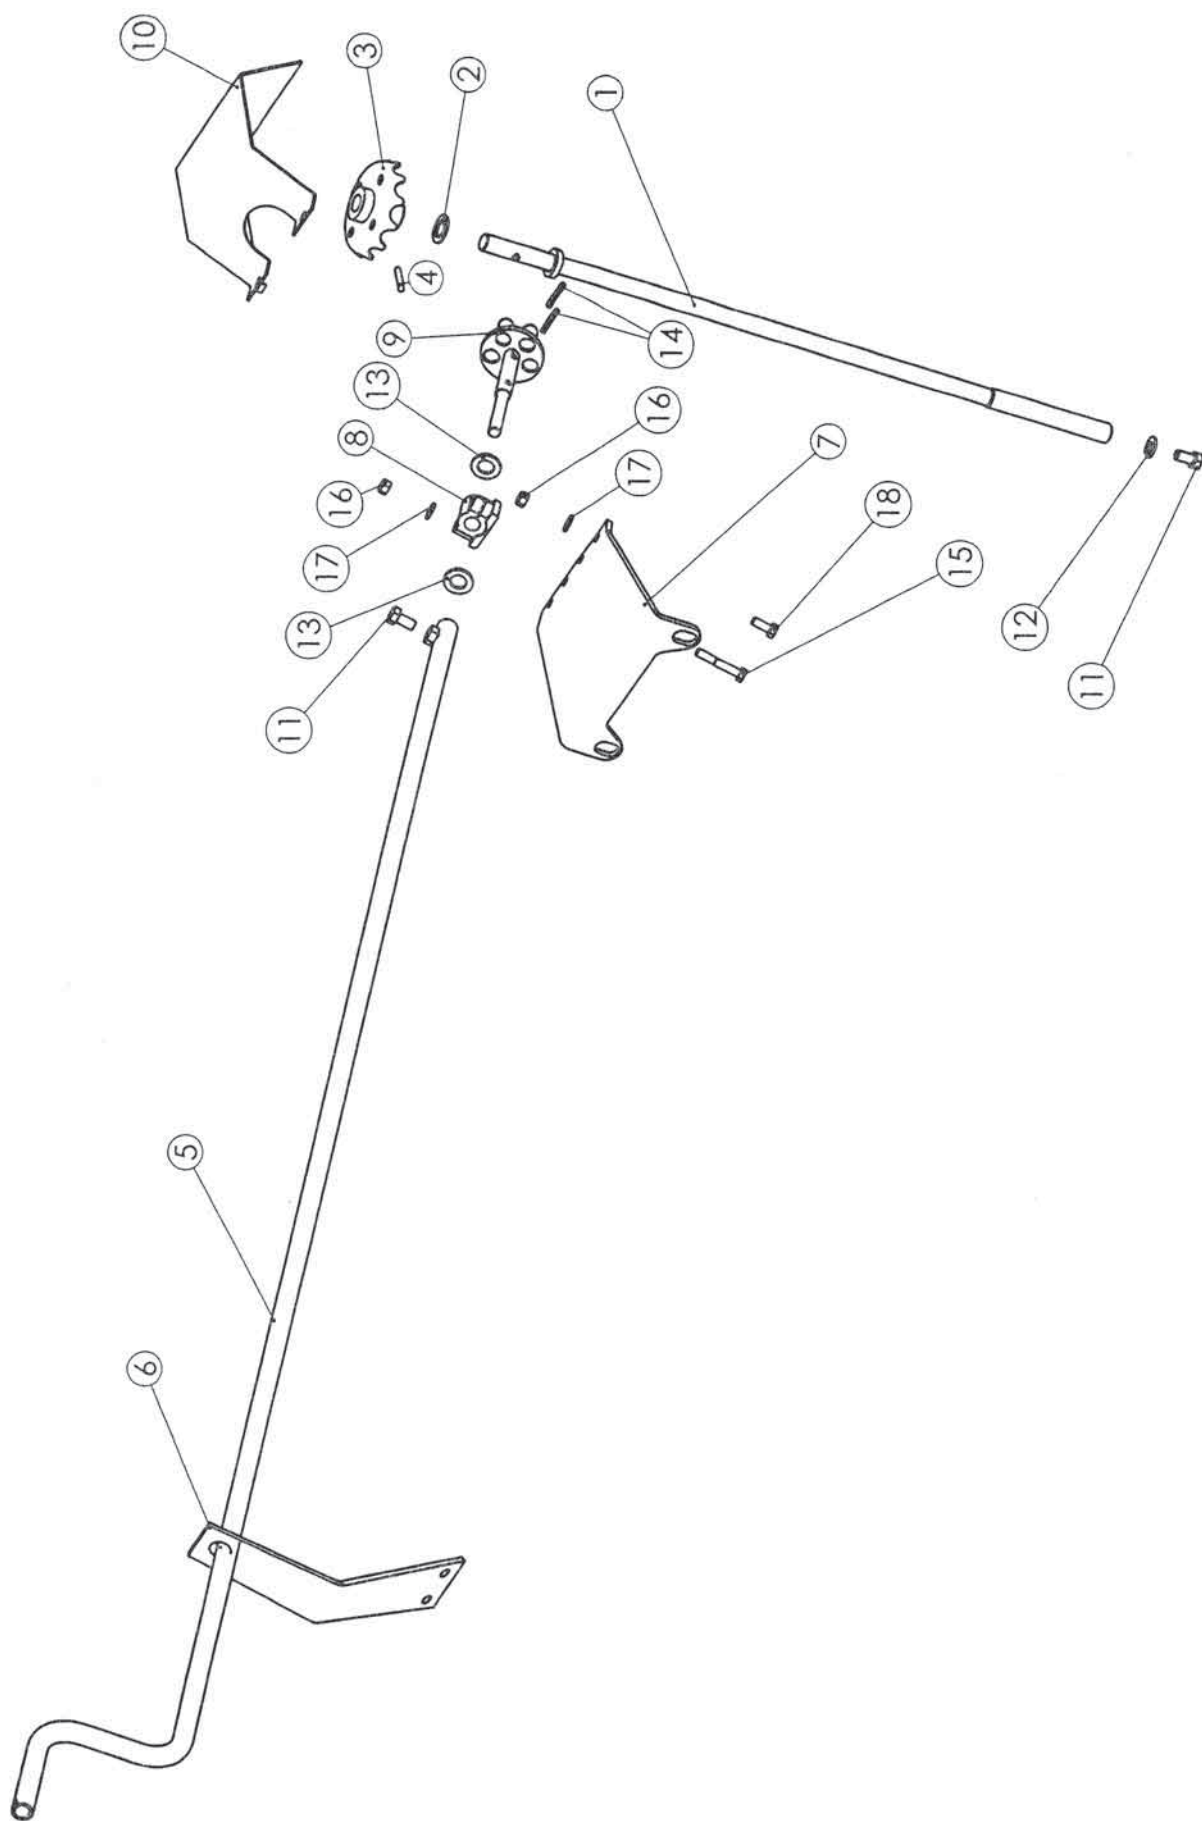

Bild 8

Fig. 8

Slika 8

Bild 8

Fig. 8

Številka Broj Bild Fig.	Kataloška številka Kataloški broj Ersatzteilnummer Spare Part Number	Naziv dela	Naziv dijela	Benennung	Description	Količina Komada Menge Quantity
1	155447803	Nosilec podvozja var.	Nosač podvožnjaka zav.	Rahmenträger geschw.	Frameholder weld.	1
2	154146506	Roka nihajna zunanja var.	Vanjska ruka zav.	Pendelarm aussen geschw.	Oscilating arm outer welded	2
3	155442906	Roka kolesa notranja var.	Unutrašnja ruka točka zav.	Radarm innen geschw.	Wheel arm inside weld.	2
4	150410102	Kolo 16x6,50-8 6Ply	Točak 16x6,50-8 6Ply	Laufgrad 16x6,50-8 6Ply	Wheel 16x6,50-8 6Ply	4
5	155442700	Držalo rok s ploščo var.	Držac ruke sa pločicom zav.	Tandemhalter geschw.	Tandem holder welded	1
6	150387209	Puša PAP 3025 P10	Čaura PAP 3025 P10	Büchse PAP 3025 P10	Sleeve PAP 3025 P10	2
7	154146908	Somik 18-22x54	Svornjak 18-22x54	Bolzen 18-22x54	Bolt 18-22x54	1
8	159776806	Obroč notranji IR 20x25x20,5	Unutrašnji obruč IR 20x25x20,5	Büchse IR 20x25x20,5	Bush IR 20x25x20,5	1
9	151051701	Podložka 30,2/50 - 2	Podložka 30,2/50 - 2	Scheibe 30,2/50 - 2	Washer 30,2/50 - 2	2
10	154538101	Zaščita ležaja	Zaštita ležaja	Schutzscheibe	Protection washer	1
11	150084704	Zatič prožni 5x32	Opružni klin 5x32	Spannstift 5x32	Tension pin 5x32	1
12	000246503	Mazalka AM 6	Mazalica AM 6	Nippel AM 6	Lubricator AM 6	2
13	150383506	Vskočnik Z 30x2	Uskočnik Z 30x2	Sicherungsring Z 30x2	Circloip Z 30x2	1
14	150257304	Podložka 13	Podložka 13	Scheibe 13	Washer 13	1
15	150393602	Matica M12	Navrtka M12	Mutter M12	Nut M12	1
16	150426907	Podložka SKM 12	Podložka SKM 12	Scheibe SKM 12	Washer SKM 12	1
17	000212004	Vijak M12x30	Vijak M12x30	Schraube M12x30	Screw M12x30	1