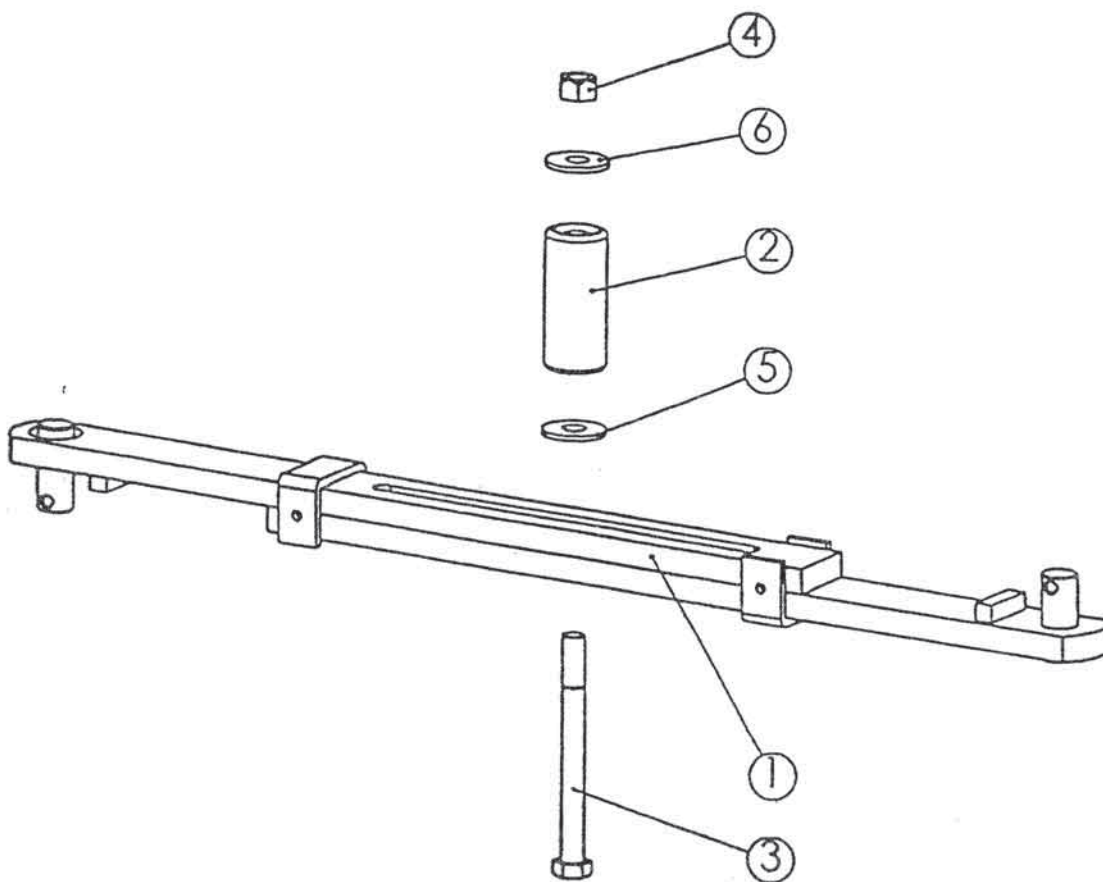

Slika 12

Bild 12

Fig. 12

Številka Broj Bild Fig.	Kataloška številka Kataloški broj Ersatzteilnummer Spare Part Number	Naziv dela	Naziv dijela	Benennung	Description	Količina Komada Menge Quantity
1	154543212	Nosilec luči var.	Nosač var.	Lichttraeger geschw.	Traffic illumination holder	1
2	150426907	Podložka SKM 12	Podložka SKM 12	Scheibe SKM 12	Washer SKM 12	1
3	159444504	Vijak M12x20	Vijak M12x20	Schraube M12x20	Screw M12x20	1
4	000215403	Vijak M5x16	Vijak M5x16	Schraube M5x16	Screw M5x16	1
5	150132608	Odsevník D80 – oranžni	Odbijač D80 – žuti	Rueckstrahler D80 – orange	Reflector D80 – orange	1
6	150047602	Podložka C 5,3	Podložka C 5,3	Scheibe C 5,3	Washer C 5,3	1
7	155026606	Plošča nalepke	Pločica nalepnice	Platte	Plate	1
8	000210300	Vijak M10x25	Vijak M10x25	Schraube M10x25	Screw M10x25	1
9	000250702	Matica M10	Navrtka M10	Mutter M10	Nut M10	1
10	000220200	Matica M5	Navrtka M5	Mutter M5	Nut M5	1
11	910092704	Podložka 10,5	Podložka 10,5	Scheibe 10,5	Washer 10,5	1
12	150068508	Podložka vzmetna A5	Opružna podložka A5	Federscheibe A5	Washer – Spring A5	1
13	150132500	Odsevník D80 – rdeč	Odbijač D80 – crveni	Rückstrahler D80 – rot	Reflecting plate D80 – red	1