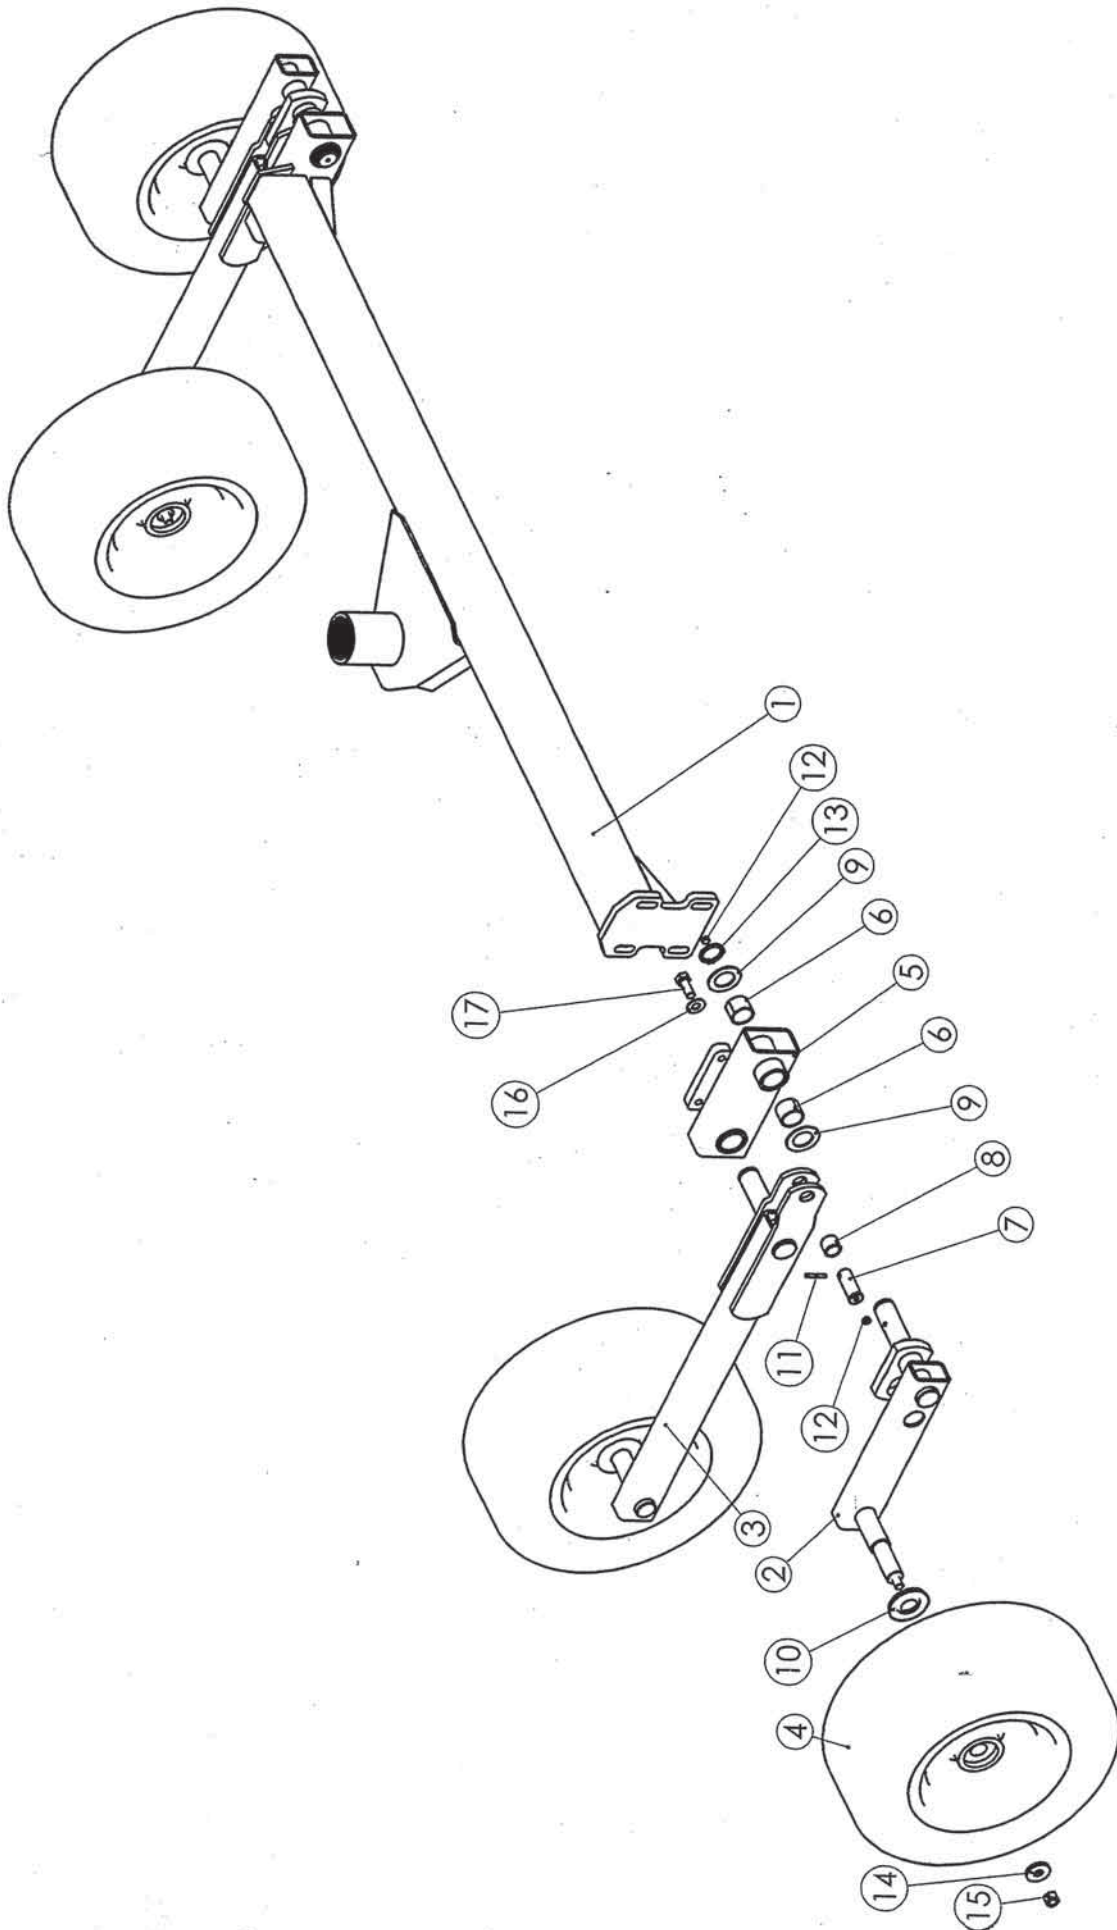

Fig. 2

Slika 2

Bild 2

Fig. 2

Številka Broj Bild Fig.	Kataloška številka Kataloški broj Ersatzteilnummer Spare Part Number	Naziv dela	Naziv dijela	Benennung	Description	Količina Komada Menge Quantity
1	155436003	Ročica	Ručica	Hebel	Lever	1
2	153753219	Valjček tekalni	Rotirajući prsten	Rolle	Sphere	1
3	150377504	Vskočnik N 32x1,2	Uskočnik N 32x1,2	Sicherungsring N 32x1,2	Circlip N 32x1,2	1
4	150393602	Matica M12	Navrtka M 12	Mutter M 12	Nut M 12	1
5	150376701	Ležaj KR 3201 2Z	Ležaj KR 3201 2Z	Lager KR 3201 2Z	Bearing KR 3201 2Z	1

Slika 9

Bild 9

Fig. 9

Slika 9

Bild 9

Fig. 9

Slika 9

Bild 9