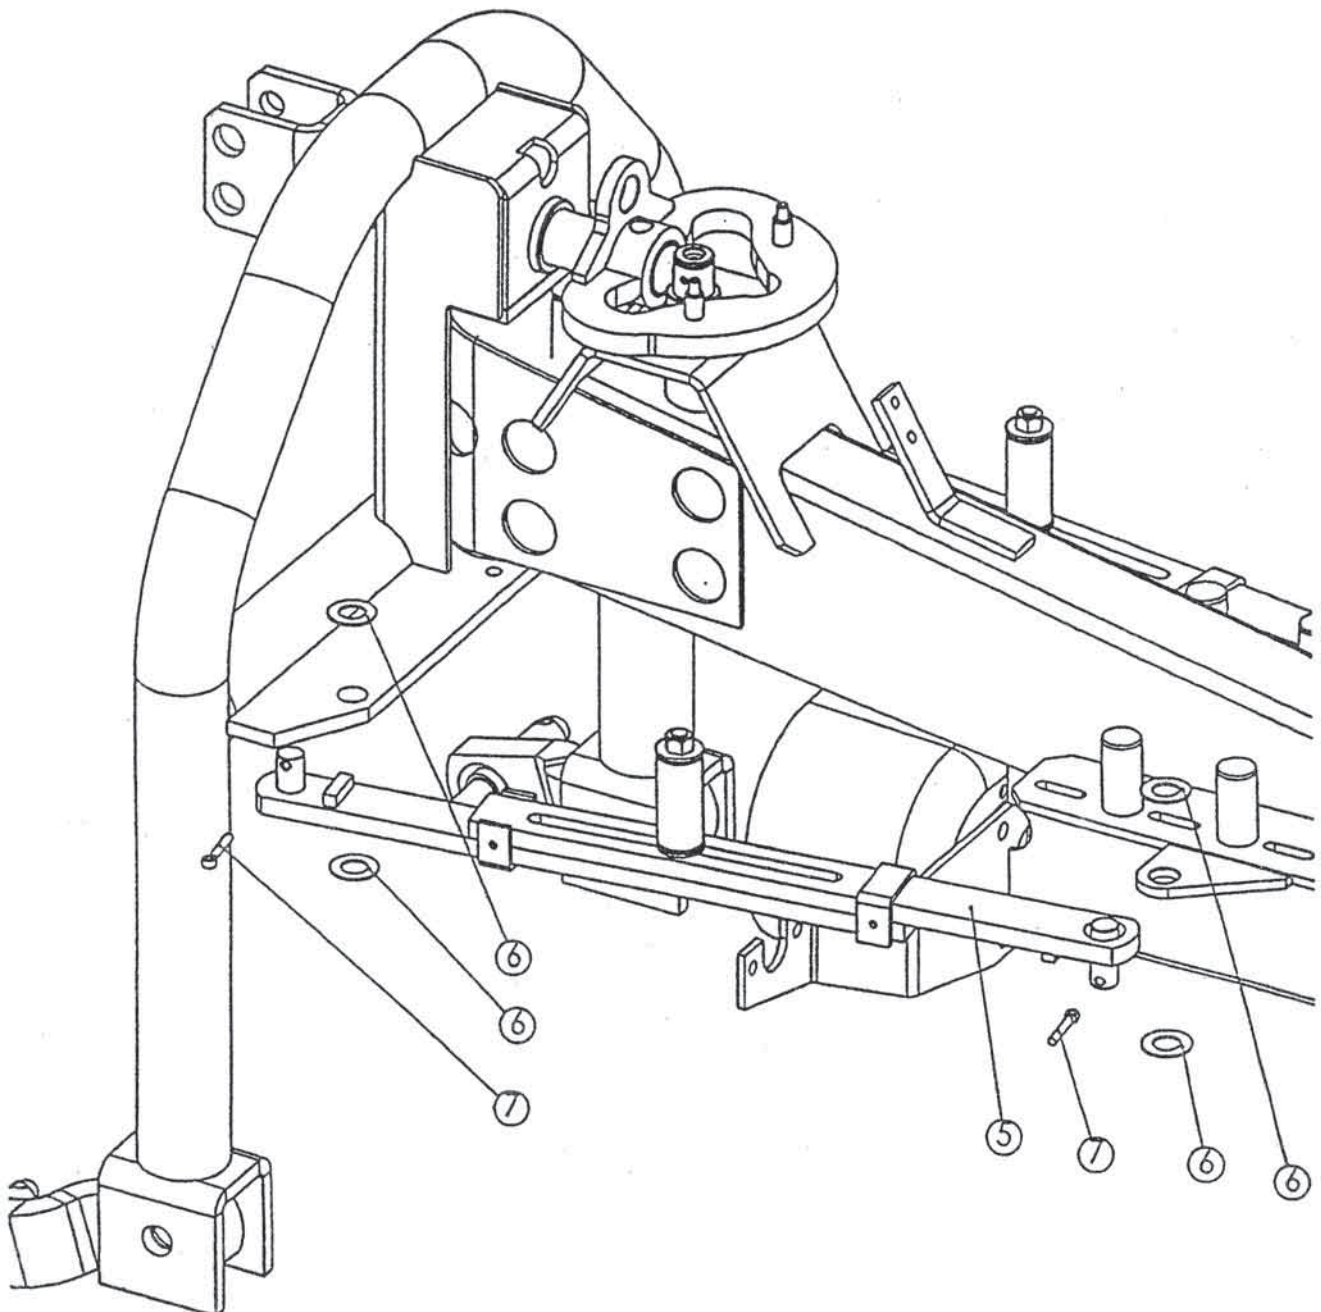

Številka Broj Bild Fig.	Kataloška številka Kataloški broj Ersatzteilnummer Spare Part Number	Naziv dela	Naziv dijela	Benennung	Description	Količina Komada Menge Quantity
5	154919707	Blažilec kpl.	Ublaživač kpl.	Stoßdämpfer ges.	Shock-absorber.	2
6	151233702	Podložka 20,5/ 36 - 2	Podložka 20,5 / 36 - 2	Scheibe 20,5/ 36 - 2	Washer 20,5 / 36 - 2	8
7	150143400	Razcepka 6,3 x 36	Rascjepka 6,3 x 36	Splint 6,3 x 36	Cotter pin 6,3 x 36	4

Slika 11

Bild 11

Fig. 11