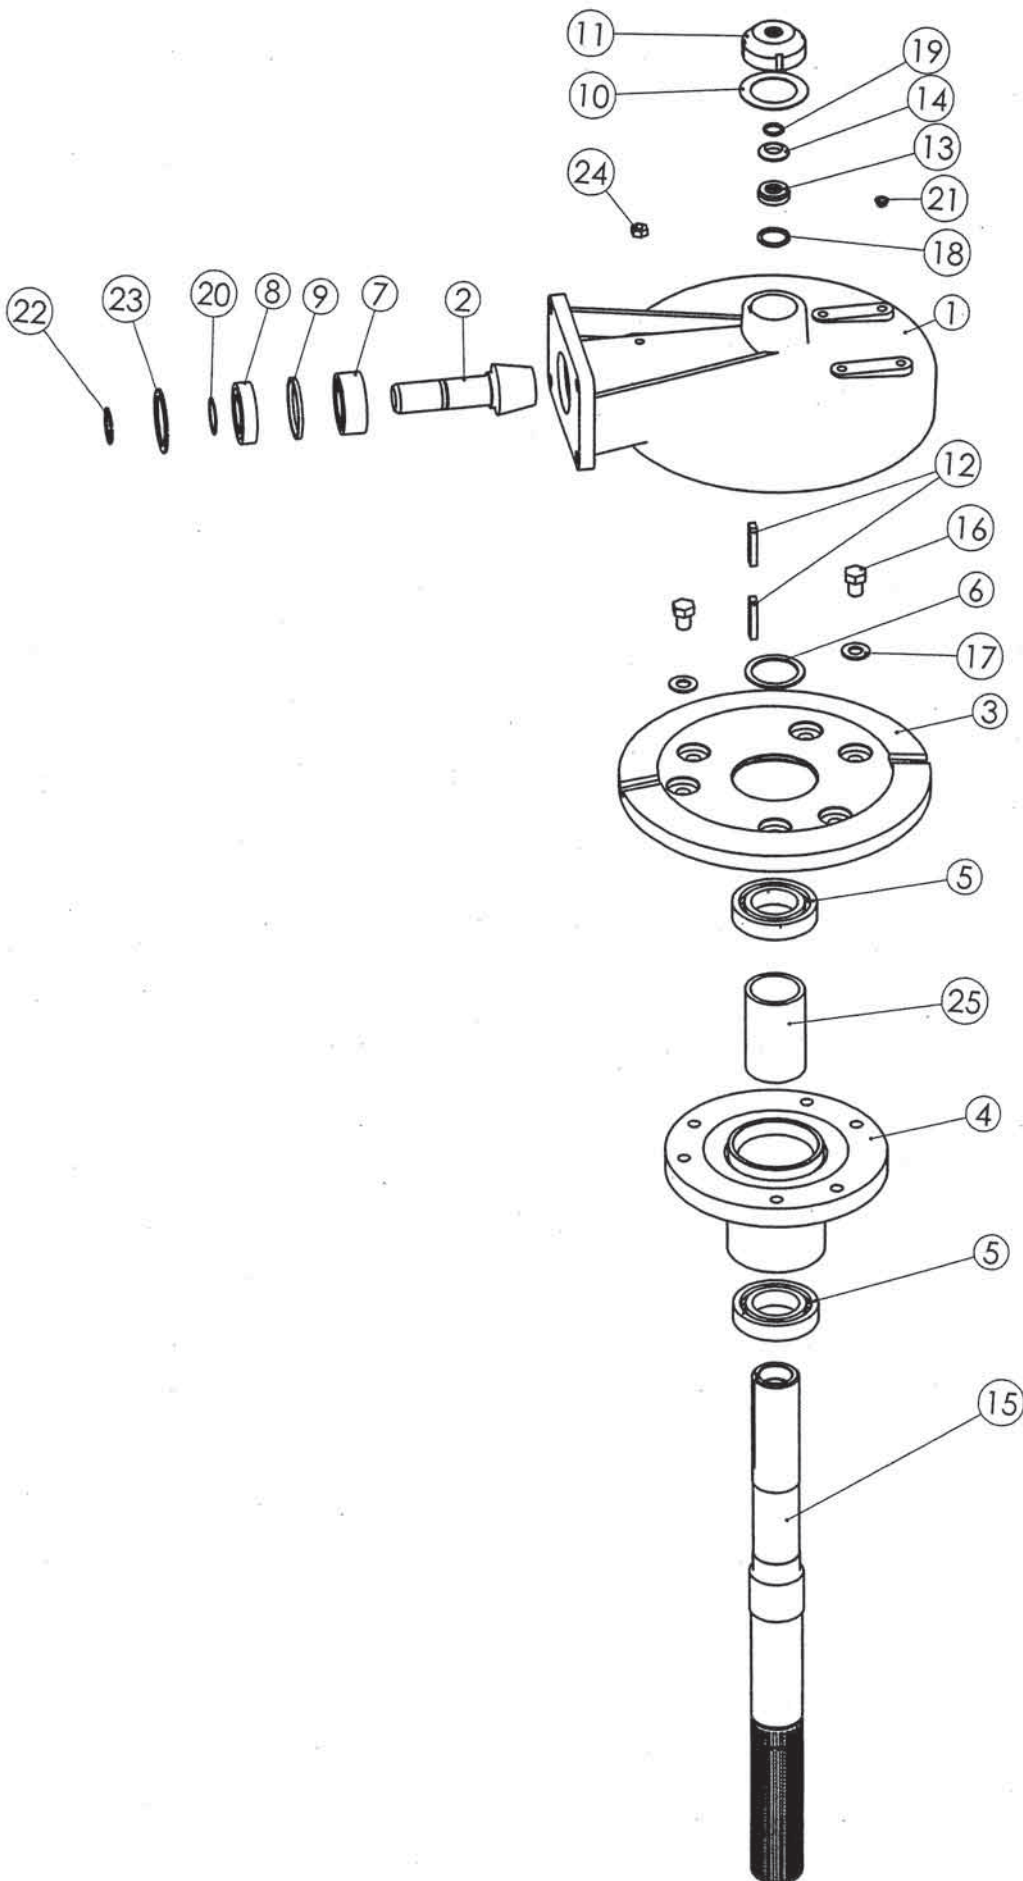

Slika 4

Bild 4

Fig. 4

Slika 4

Bild 4

Fig. 4

Slika 4

Bild 4

Fig. 4

Številka Broj Bild Fig.	Kataloška številka Kataloški broj Ersatzteilnummer Spare Part Number	Naziv dela	Naziv dijela	Benennung	Description	Količina Komada Menge Quantity
1	155439901	Roka prstov var.	Ruka grabalja zav.	Zinkenarm geschw.	Tines arm welded	1
2	154928500	Prst vzmetni RAL 90030	Opružni prst RAL 90030	Federzinke RAL 90030	Spring tine RAL 90030	4
3	910068107	Sponka prsta	Spojka grabalja	Befestigungsklemme	Clip	4
4	150140804	Vijak M12x70	Vijak M12x70	Schraube M12x70	Screw M12x70	4
5	150393602	Matica M12	Navrtka M12	Mutter M12	Nut M12	4
6	154759602	Podložka 13 / 35 - 5	Podložka 13 / 35 - 5	Scheibe 13 / 35 - 5	Washer 13 / 35 - 5	4
7	150398803	Zatik traktorski 10x45	Traktorski klin 10x45	Klappstecker 10x45	Linch pin 10x45	1
8	150442603	Čep notranji plastični 600 D272 GPN	Plastični unutrašnji čep 600 D272 GPN	Plastikzapfen innen 600 D272 GPN	Plastic plug - inner 600 D272 GPN	1