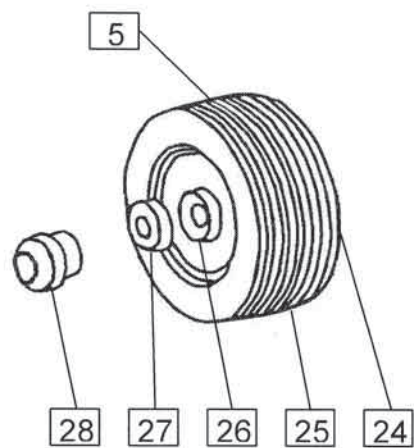

Številka Broj Bild Fig.	Kataloška številka Kataloški broj Ersatzteilnummer Spare Part Number	Naziv dela	Naziv dijela	Benennung	Description	Količina Komada Menge Quantity
5	154919707	Blažilec kpl.	Ublaživač kpl.	Stoßdämpfer ges.	Shock-absorber.	2
6	151233702	Podložka 20,5/ 36 - 2	Podložka 20,5 / 36 - 2	Scheibe 20,5/ 36 - 2	Washer 20,5 / 36 - 2	8
7	150143400	Razcepka 6,3 x 36	Rascjepka 6,3 x 36	Splint 6,3 x 36	Cotter pin 6,3 x 36	4

Slika 11

Bild 11

Fig. 11