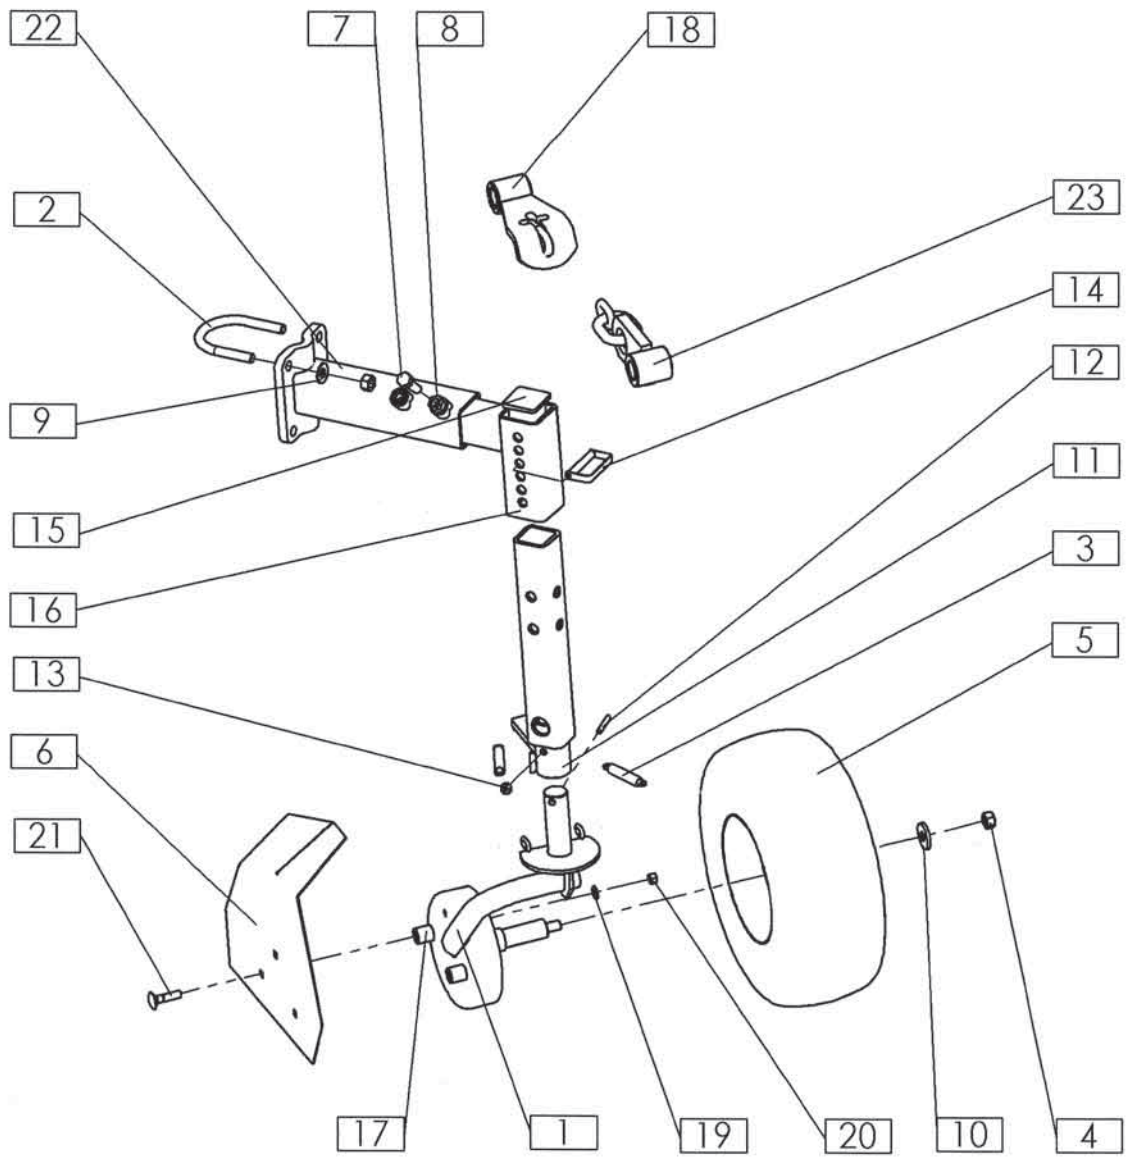

Številka Broj Bild Fig.	Kataloška številka Kataloški broj Ersatzteilnummer Spare Part Number	Naziv dela	Naziv dijela	Benennung	Description	Količina Komada Menge Quantity
5	154919707	Blažilec kpl.	Ublaživač kpl.	Stoßdämpfer ges.	Shock-absorber.	2
6	151233702	Podložka 20,5/ 36 - 2	Podložka 20,5 / 36 - 2	Scheibe 20,5/ 36 - 2	Washer 20,5 / 36 - 2	8
7	150143400	Razcepka 6,3 x 36	Rascjepka 6,3 x 36	Splint 6,3 x 36	Cotter pin 6,3 x 36	4

Slika 11

Bild 11

Fig. 11