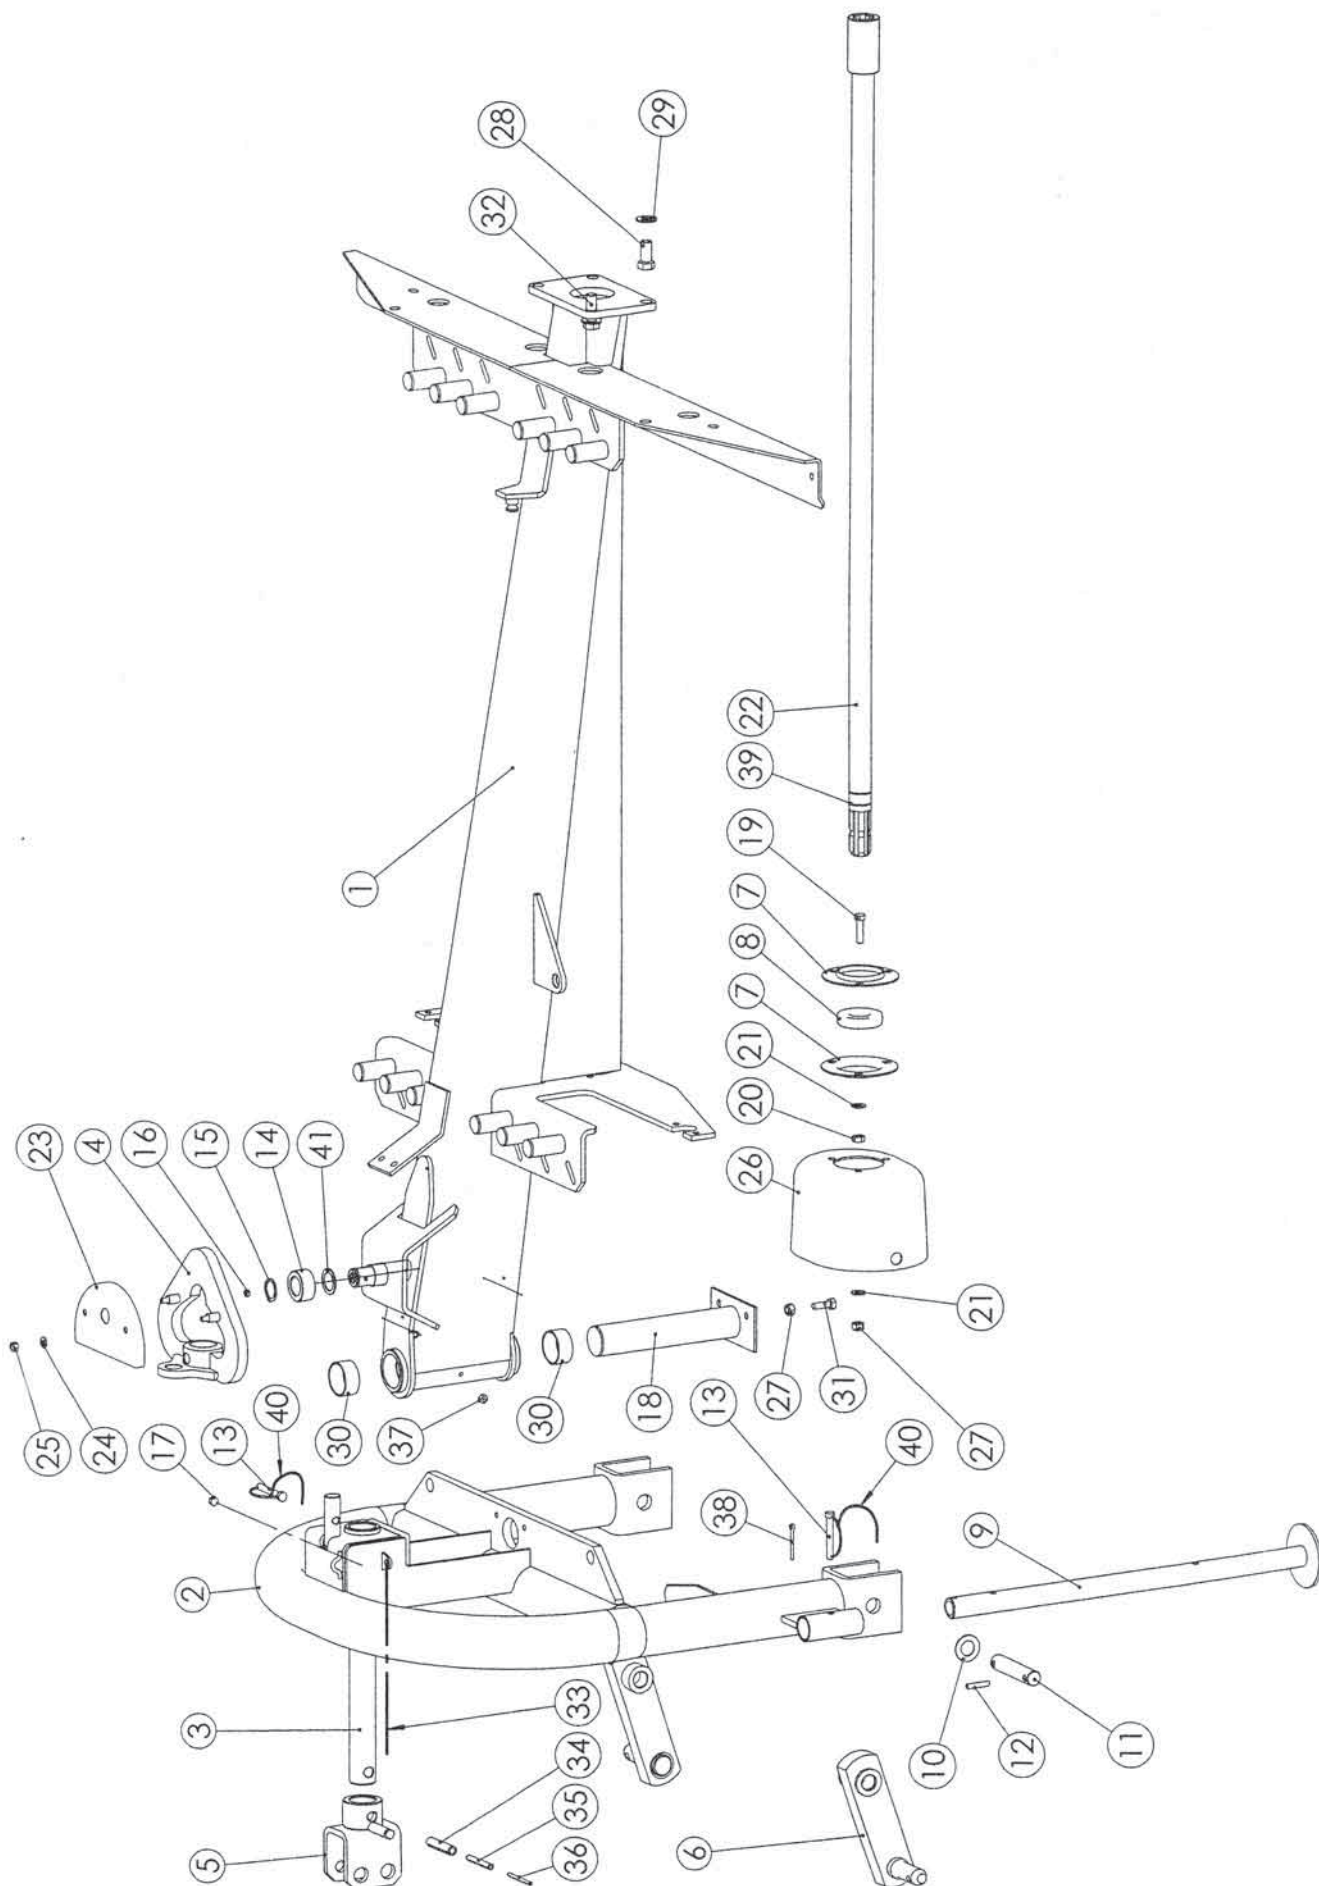

Slika 1

Bild 1

Fig. 1

Slika 1

Bild 1

Fig. 1

Številka Broj Bild Fig.	Kataloška številka Kataloški broj Ersatzteilnummer Spare Part Number	Naziv dela	Naziv dijela	Benennung	Description	Količina Komada Menge Quantity
1	155433505	Rotor var.	Rotor zav.	Kreisel geschw.	Rotor	1
2	150561500	Pusa PAP 3030 P20	Čaura PAP 3030 P20	Büchse PAP 3030 P20	Sleeve PAP 3030 P20	2
3	155435905	Ročica z valjčkom kpl.	Ručica sa koturom kpl.	Steuerarm mit Rolle zus.	Steering arm with sphere cpl.	1
4	155435709	Drog 4 var.	Poluga 4 zav.	Strebe 4 geschw.	Bar 4 welded	12
5	155434201	Reduktor kpl.	Reduktor kpl.	Reduktionsgetriebe zus.	Gear-box cpl.	1
6	155434407	Krožnik spodnji var.	Donji bubanj zav.	Wanne geschw.	Reservoir welded	1
7	155434700	Krivulja var.	Krivulja-staza zav.	Krümmungskurve geschw.	Cam welded	1
8	910091705	Ležaj KR 6015 2RS	Ležaj KR 6015 2RS	Lager KR 6015 2RS	Bearing KR 6015 2RS	1
9	910090902	Tesnilo osno A75x115x12 NR	Osovinski zaptivak A75x115x12 NR	Wellendichtring A75x115x12 NR	Oil seal A75x115x12 NR	1
10	910095603	Moznik B18x11x20	Klin B18x11x20	Passfeder B12x8x56	Cotter B12x8x56	1
11	910091000	Vskočnik N 115x4	Uskočnik unutrašnji N 115x4	Sicherungsring innen N 115x4	Circlip N 115x4	2
12	150040100	Podložka tesnilna A18x22	Zaptivna podložka A18x22	Dichtungsring A18x22	Gasket A18x22	1
13	910091108	Vijak M18x1,5	Vijak M18x1,5	Schraube M18x1,5	Screw M18x1,5	1
14	155440702	Vreteno var.	Vreteno zav.	Spindel geschw.	Spindle welded	1
15	154991405	Podložka 18 / 30 - 2	Podložka 18 / 30 - 2	Scheibe 18 / 30 - 2	Washer 18 / 30 - 2	1
16	910073002	Segment zobnika var.	Segment zupčanika zav.	Zahnsegment geschw.	Gear - segment welded	1
17	155435004	Ročica nastavna var.	Produžna ručica zav.	Verstellhebel geschw.	Adjusting lever welded	1
18	155435308	Plošča nastavna var.	Produžna ploča zav.	Verstellplatte geschw.	Adjusting plate welded	1
19	151019203	Trak 2- 5x30x110	Traka 2- 5x30x110	Strebe 2- 5x30x110	Band 2- 5x30x110	1
20	150140207	Vijak M16x25	Vijak M16x25	Schraube M16x25	Screw M16x25	1
21	151019301	Trak 2- 1x30x115	Traka 2- 1x30x115	Strebe 2- 1x30x115	Band 2- 1x30x115	1
22	150275703	Vijak M8x12	Vijak M8x12	Schraube M8x12	Screw M8x12	1
23	150577003	Podložka SKZ 8	Podložka SKZ 8	Scheibe SKZ 8	Washer SKZ 8	1
24	150426907	Podložka SKM 12	Podložka SKM 12	Scheibe SKM 12	Washer SKM 12	1
25	150087202	Vijak M12x25	Vijak M12x25	Schraube M12x25	Screw M12x25	1
26	150367800	Zatič prožni 6 x32	Opružna čivija 6 x32	Spannstift 6 x32	Tension pin 6 x32	1
27	000238004	Vskočnik Z 60x2	Uskočnik vanjski Z 60x2	Sicherungsring aussen Z 60x2	Circlip Z 60x2	2
28	910090001	Podložka 63 / 80 - 3	Podložka 63 / 80 - 3	Scheibe 63 / 80 - 3	Washer 63 / 80 - 3	1
29	151780905	Podložka 60,5 / 76 - 1	Podložka 60,5 / 76 - 1	Scheibe 60,5 / 76 - 1	Washer 60,5 / 76 - 1	2
30	150016002	Podložka tesnilna A8x12	Zaptivna podložka A8x12	Dichtungsring A8x12	Gasket A8x12	2
31	000246601	Mazalka AM 8x1	Mazalica AM 8x1	Nippel AM 8x1	Nipple AM 8x1	1
32	152345803	Podložka 30,2 / 42 - 2	Podložka 30,2 / 42 - 2	Scheibe 30,2 / 42 - 2	Washer 30,2 / 42 - 2	2
33	155098100	Podložka 30,2 / 50 - 0,5	Podložka 30,2 / 50 - 0,5	Scheibe 30,2 / 50 - 0,5	Washer 30,2 / 50 - 0,5	1
34	000023606	Zatič prožni 6x45	Opružna čivija 6x45	Spannstift 6x45	Tension pin 6x45	12
35	000238200	Vskočnik Z 75x2,5	Uskočnik vanjski Z 75x2,5	Sicherungsring aussen Z75x2,5	Circlip Z 75x2,5	1
36	000235105	Zatič prožni 10x45	Opružna čivija 10x45	Spannstift 10x45	Tension pin 10x45	12