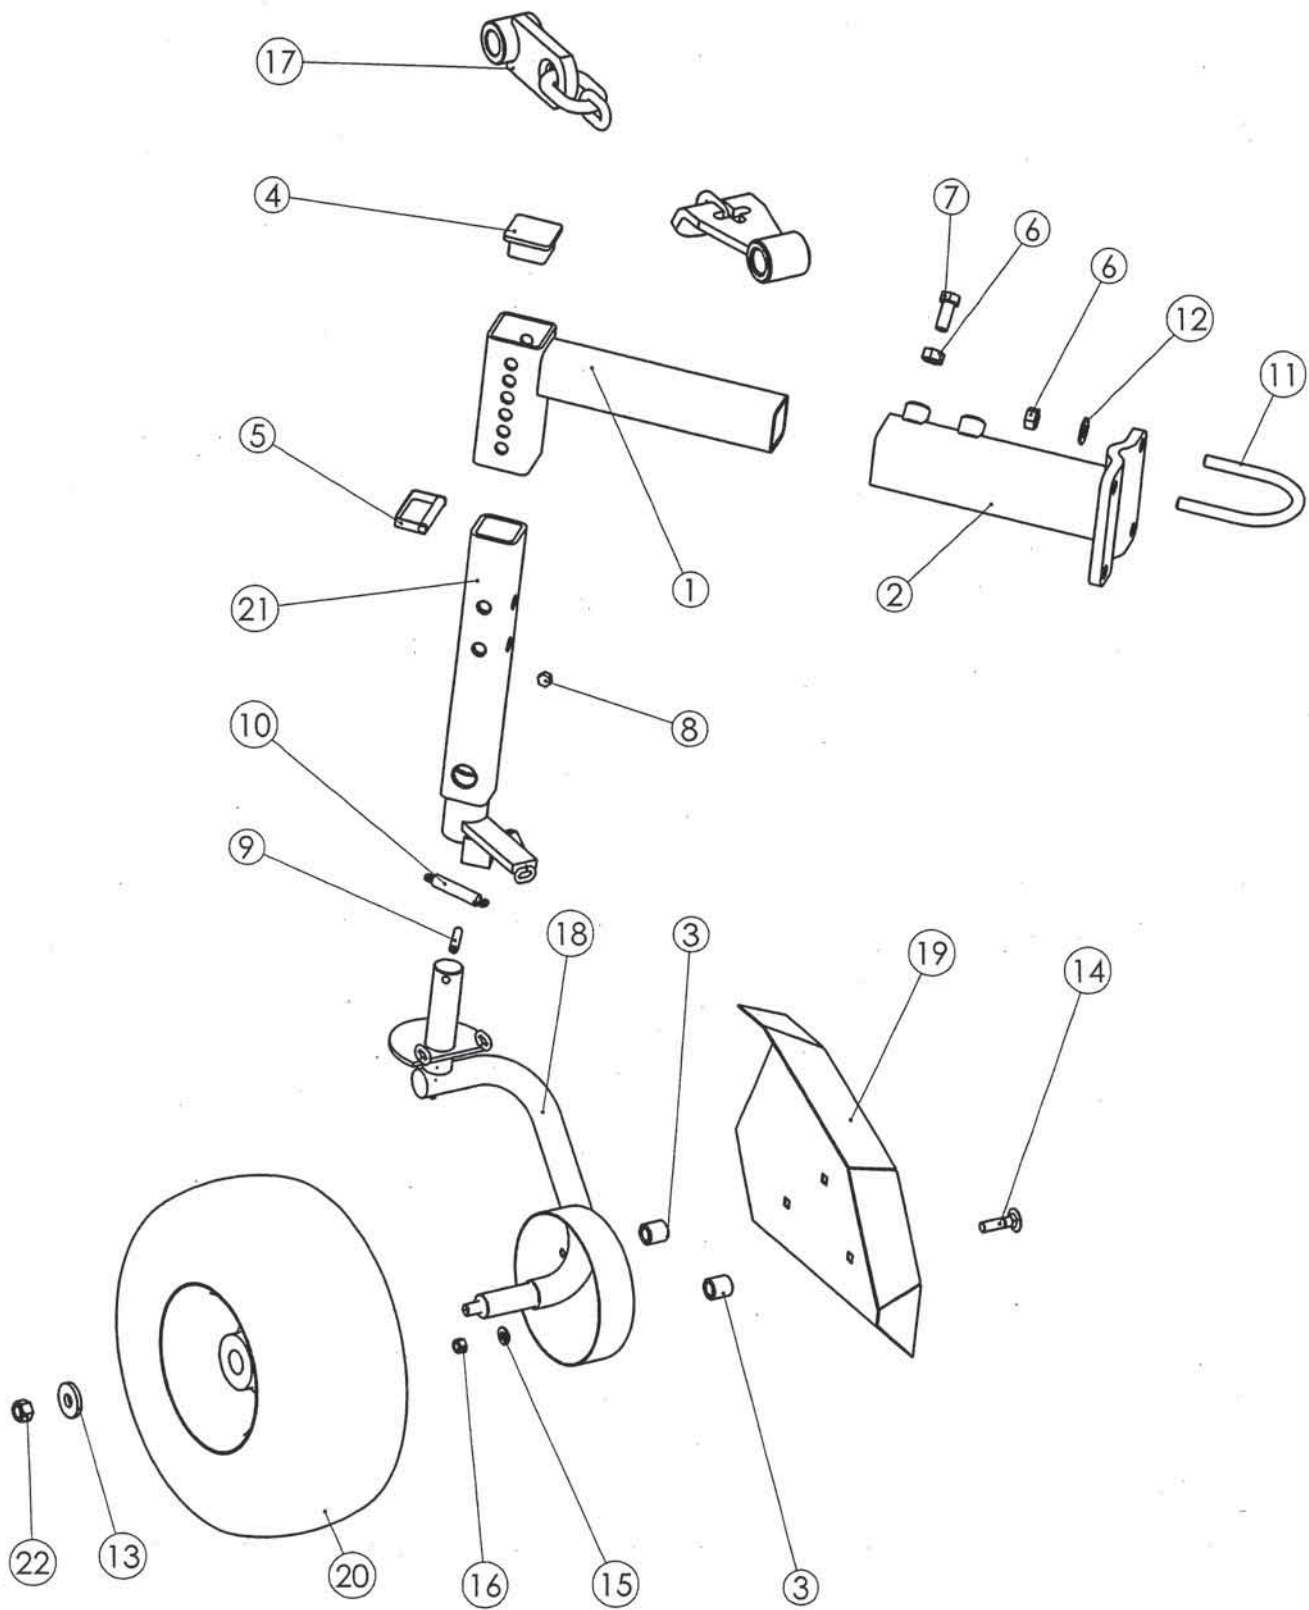

Številka Broj Bild Fig.	Kataloška številka Kataloški broj Ersatzteilnummer Spare Part Number	Naziv dela	Naziv dijela	Benennung	Description	Količina Komada Menge Quantity
1	154505012	Lok kolesa var.	Luk točka var.	Radbogen geschw.	Wheel bow welded	1
2	154028304	Streme	Streme	Bügel	Stirrup	1
3	151780406	Vzmet 2 - 2 x10,7 - 82	Opruga 2 - 2 x 10,7 - 82	Feder 2 - 2 x 10,7 - 82	Spring 2 - 2 x 10,7 - 82	2
4	150393602	Matica M12	Navrtka M12	Mutter M12	Nut M12	1
5	150405207	Kolo 15x6.00/6- 4Ply L=64	Točak 15x6.00/6-4Ply L=64	Rad 15x6.00/6-4Ply L=64	Wheel 15x6.00/6-4Ply L=64	1
6	155156207	Zaščita	Zaščita	Schutz	Protection	1
7	159445004	Vijak M12 x 40	Vijak M12 x 40	Schraube M12 x 40	Screw M12 x 40	1
8	150160300	Matica M12	Navrtka M12	Mutter M12	Nut M12	2
9	150426907	Podložka SKM 12	Podložka SKM 12	Scheibe SKM 12	Washer SKM 12	1
10	150257304	Podložka 13	Podložka 13	Scheibe 13	Washer 13	1
11	154027608	Nosilec var.	Nosač var.	Träger geschw.	Holder welded	1
12	000233508	Zatič prožni 6 x 40-ST	Opružni klin 6 x 40 ST	Federstift 6 x 40-ST	Flexible pin 6 x 40-ST	1
13	000246601	Mazalka AM 8x1	Mazalka AM 8x1	Nippel AM 8x1	Nipple AM 8x1	1
14	150381508	Zatik z vzmetjo Nr. KSB 65	Klin sa oprugom Nr.KSB 65	Federstecker Nr. KSB 65	Spring pin Nr. KSB 65	1
15	150423303	Čep PVC za cev 50x50x5 GPN 260	Čep PVC za cev 50x50x5 GPN 260	PVC Rohrzapfen 50x50x5 GPN 260	PVC tube plug 50x50x5 GPN 260	1
16	154505100	Nosilec 2 var.	Nosač 2 var.	Träger 2 geschw.	Holder 2 welded	1
17	154505218	Puša 4 - 13,3 / 21,3 - 22	Čaura 4 - 13,3 / 21,3 - 22	Büchse 4 - 13,3 / 21,3 - 22	Sleeve 4 - 13,3 / 21,3 - 22	2
18	910067206	Držalo verige var.	Držak lanca var.	Kettenhalter geschw.	Chain holder welded	1
19	150426701	Podložka SKM 8	Podložka SKM 8	Scheibe SKM 8	Washer SKM 8	1
20	150275302	Matica M8	Navrtka M8	Mutter M8	Nut M8	1
21	159440704	Vijak M8 x 40	Vijak M8 x 40	Schraube M 8x40	Screw M 8x40	1
22	154028108	Cev var.	Cev var.	Rohr geschw.	Tube welded	1
23	910098111	Veriga var.	Lanac var.	Kette geschw.	Chain welded	1
24	150257700	Plasč 15x6.00-6 4 PLY	Vanjska guma 15x6.00-6 4PR	Reifen 15x6.00-6 4 PR	Tyre 15x6.00-6 4 PLY	1
25	150257108	Zračnica 15x6	Unutrašnja guma 15x6	Schlauch 15x6	Pneumatic 15x6	1
26	150405305	Platišče 4,50 A x 6	Naplatak 4,50A x 6 kpl.	Felge 4,50 A x 6 zus.	Rim 4,50 A x 6 cpl.	1
27	000255208	Ležaj 6205 2Z	Ležaj 6205 2 Z	Rillenkugellager 6205 2 Z	Bearing 6205 2Z	2
28	155472507	Pokrov	Poklopac	Deckel	Cover	1

DODATNA OPREMA:
NACHRÜSTSATZ:
SPECIAL OFFER:

KOLO KPL.
LAUFRAD ZUS.
WHEEL ASSEMBLED

155599408

Slika 10

Bild 10

Fig. 10

Slika 10

Bild 10

Fig. 10

Slika 10

Bild 10

Fig. 10