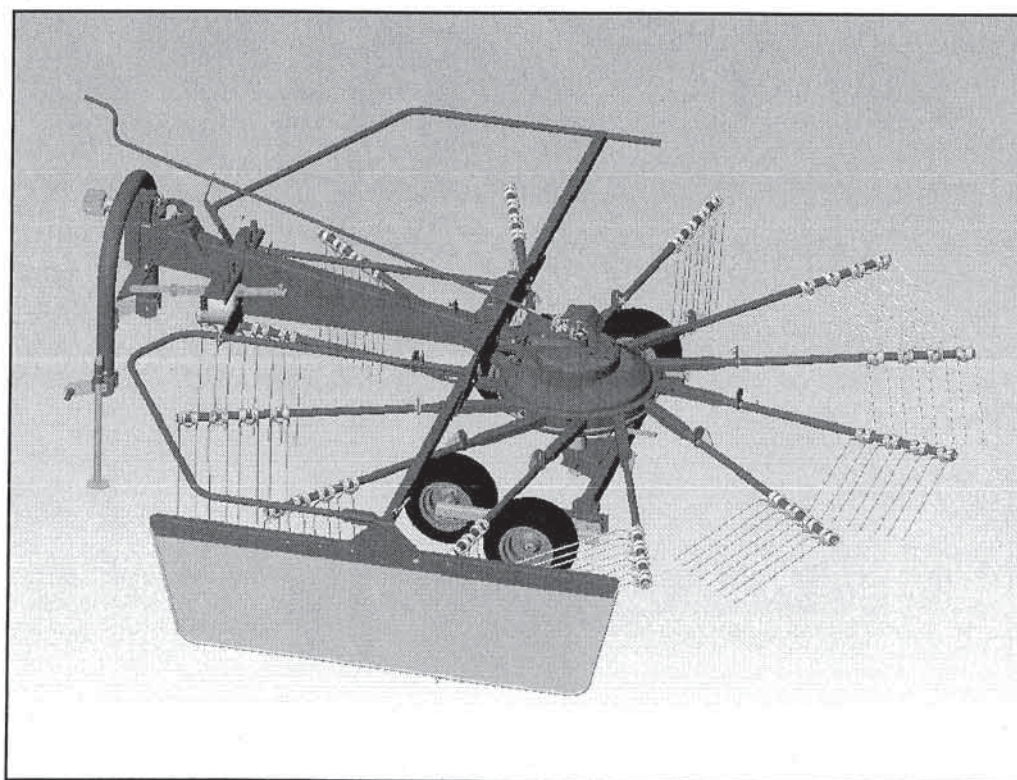

rotary windrower
kreiselschwader

Velja od tov. štev. dalje:
Važi od tvor. broja dalje:
STAR 471 = 076

CE

Ab masch. Nr.:
From mach Nr.:
STAR 471 = 076

SIP

STROJNA INDUSTRIJA d.d.
3311 Šempeter v Savinjski dolini
Slovenija