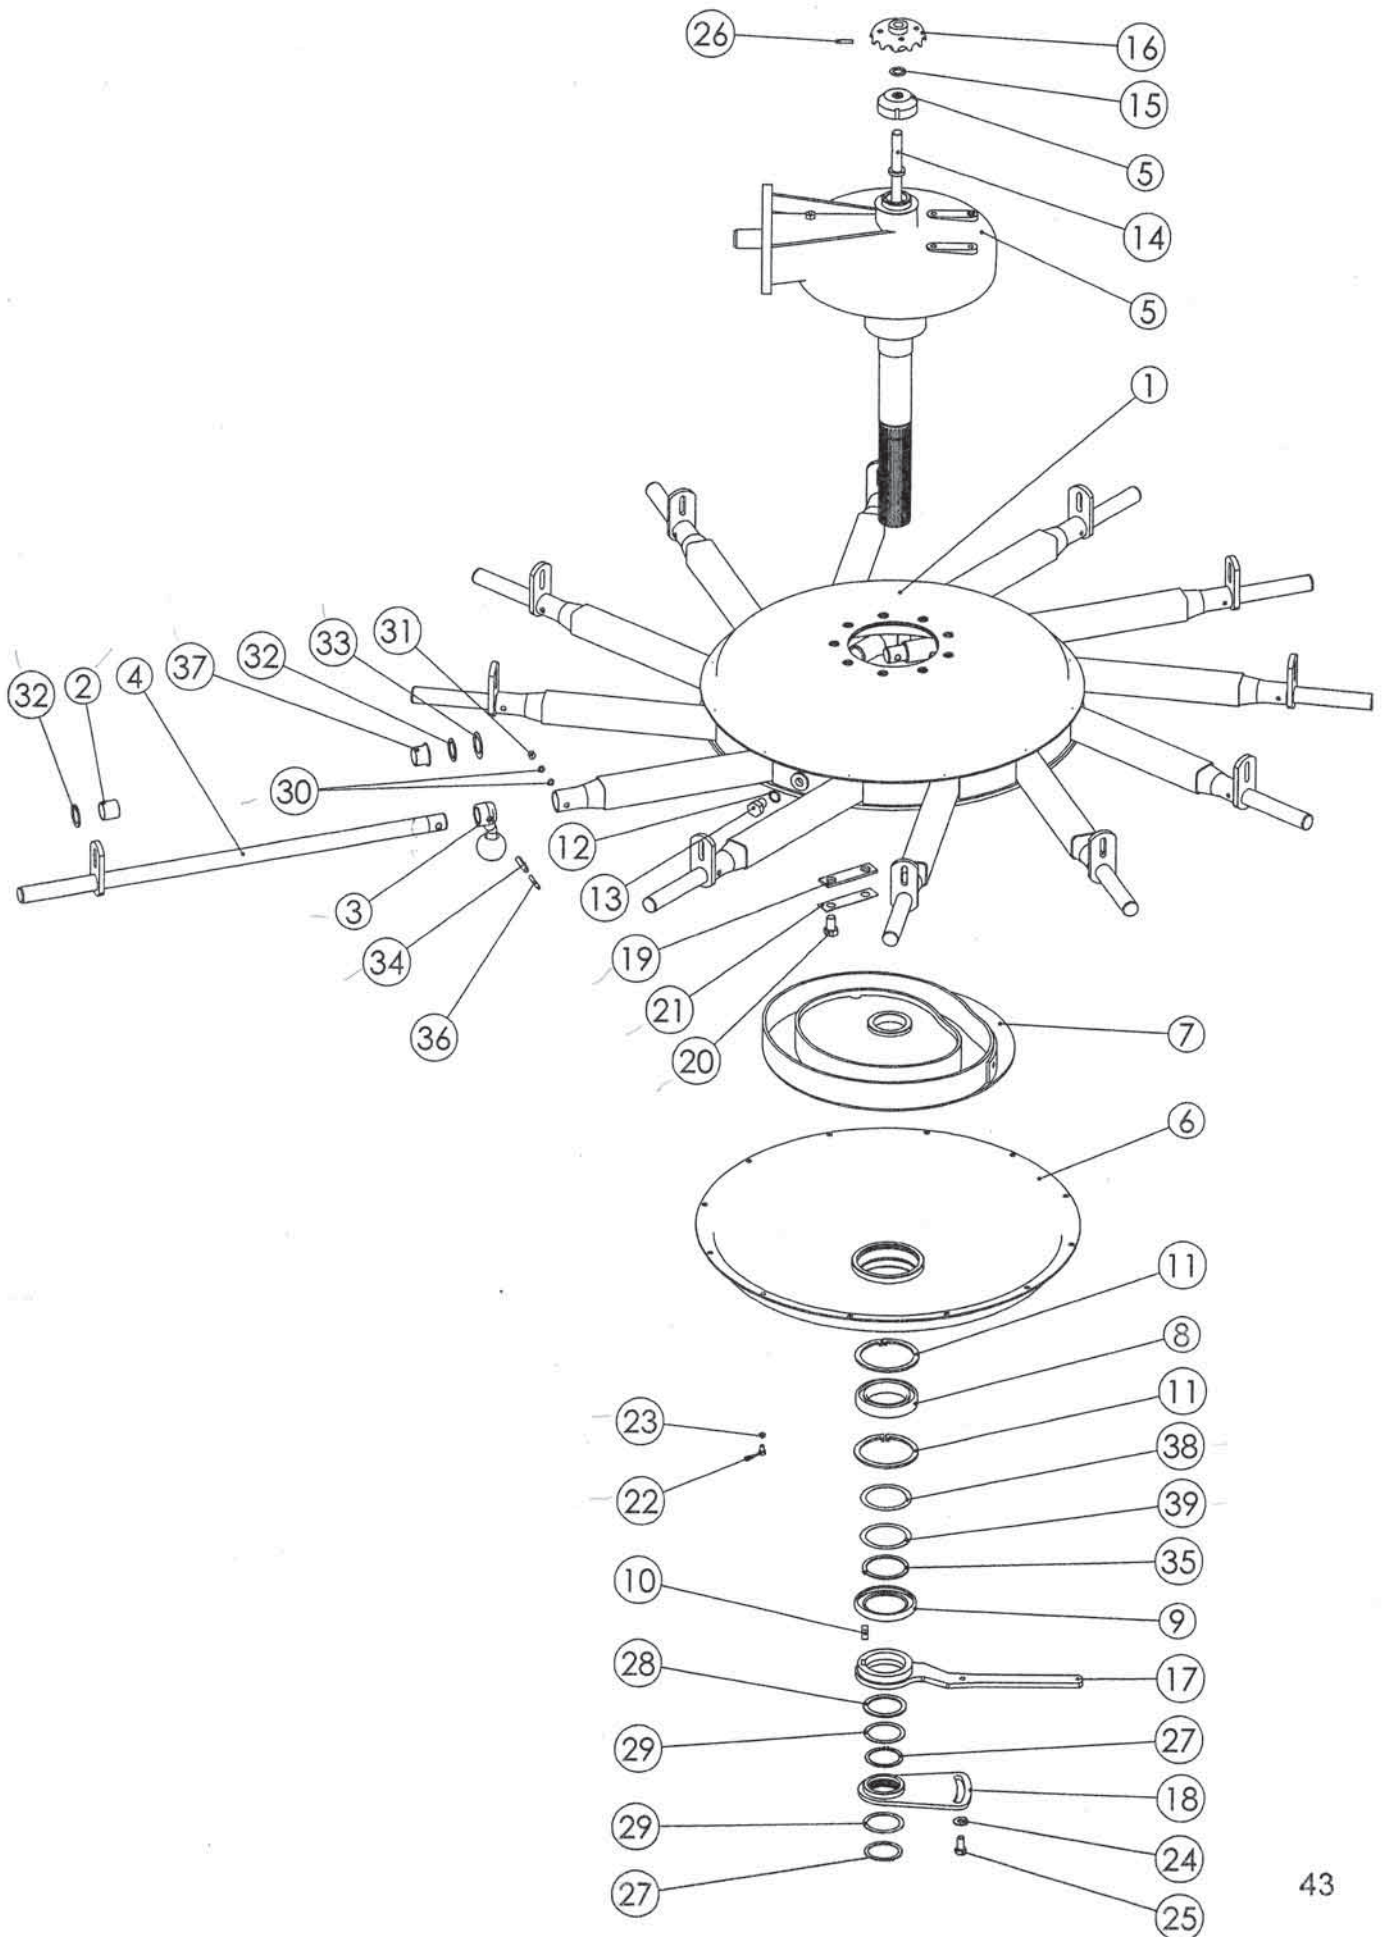

Slika 2

Bild 2

Fig. 2

Slika 2

Bild 2

Fig. 2

Slika 2

Bild 2

Fig. 2

Slika 2

Bild 2

Fig. 2

Številka Broj Bild Fig.	Kataloška številka Kataloški broj Ersatzteilnummer Spare Part Number	Naziv dela	Naziv dijela	Benennung	Description	Količina Komada Menge Quantity
1	155436003	Ročica	Ručica	Hebel	Lever	1
2	153753219	Valjček tekalni	Rotirajući prsten	Rolle	Sphere	1
3	150377504	Vskočnik N 32x1,2	Uskočnik N 32x1,2	Sicherungsring N 32x1,2	Circlip N 32x1,2	1
4	150393602	Matica M12	Navrtka M 12	Mutter M 12	Nut M 12	1
5	150376701	Ležaj KR 3201 2Z	Ležaj KR 3201 2Z	Lager KR 3201 2Z	Bearing KR 3201 2Z	1