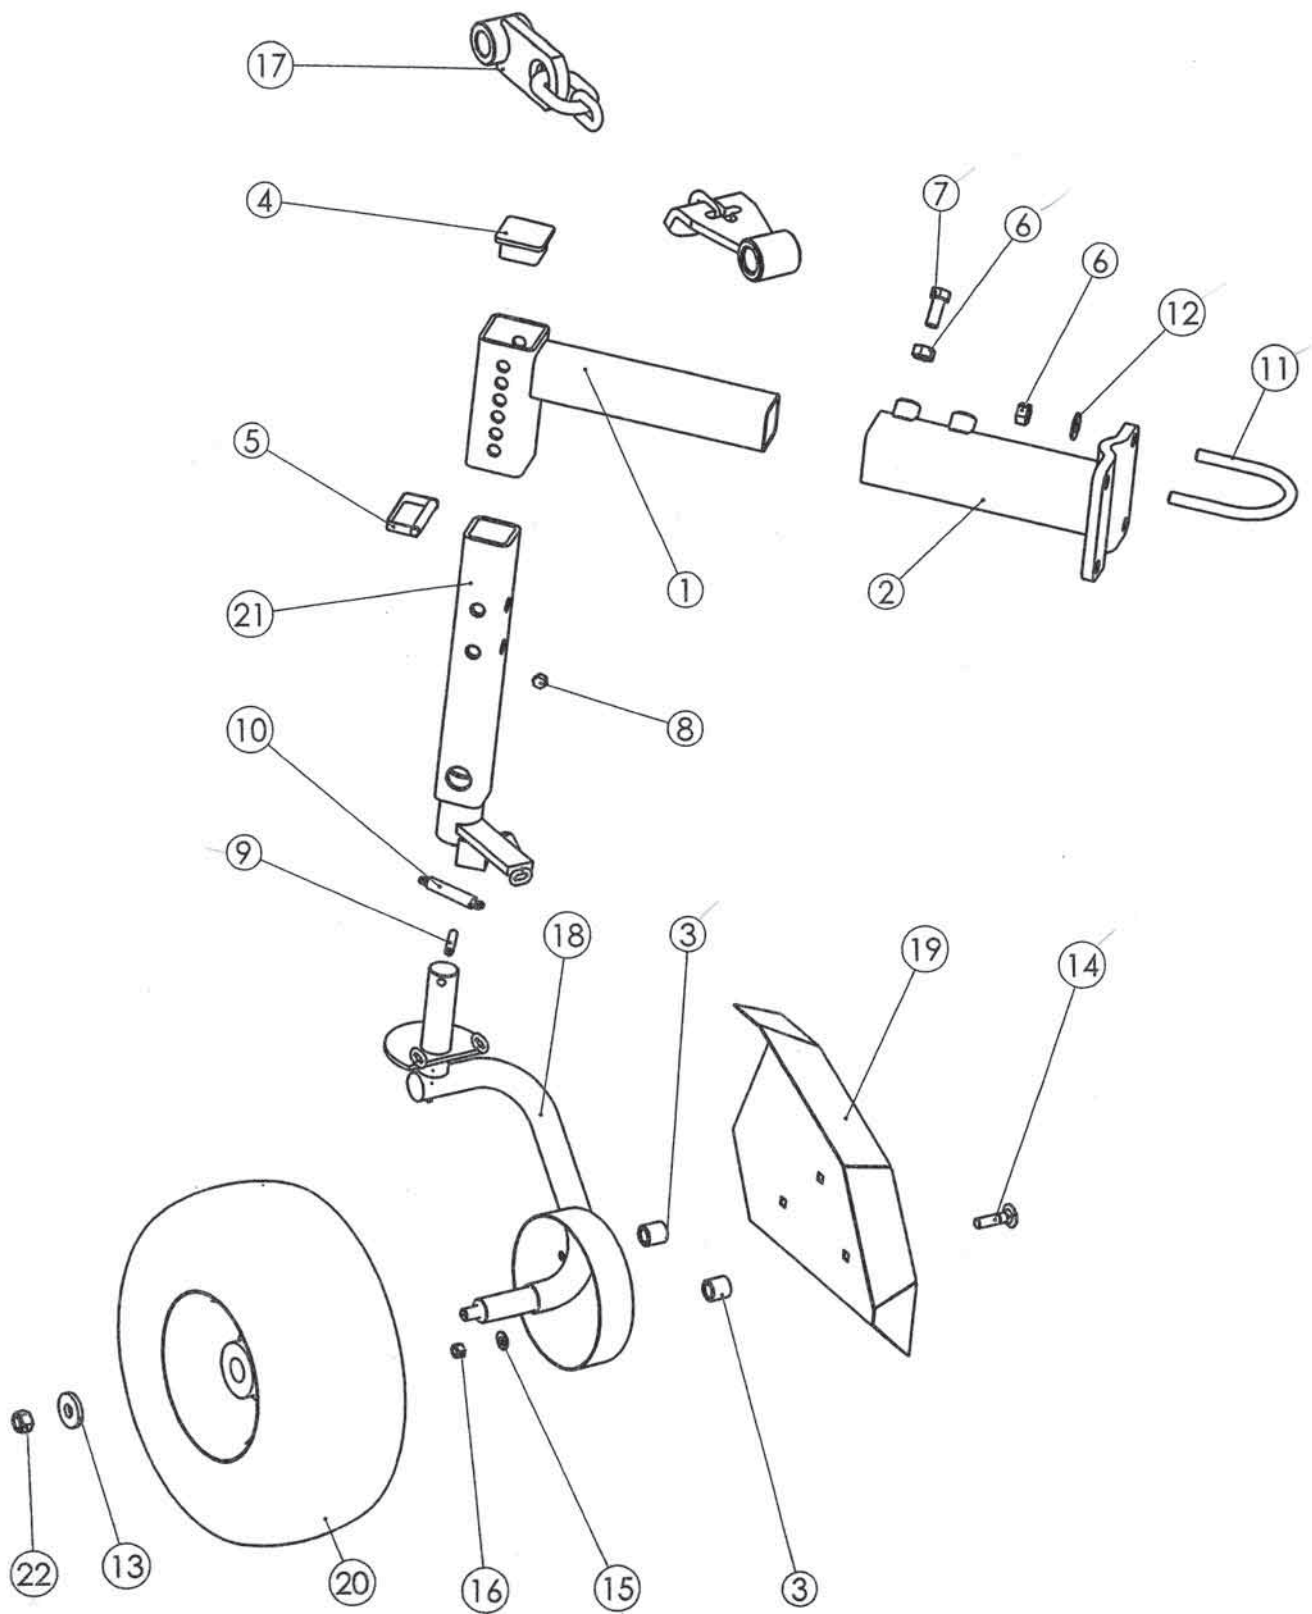

Slika 10

Bild 10

Fig. 10