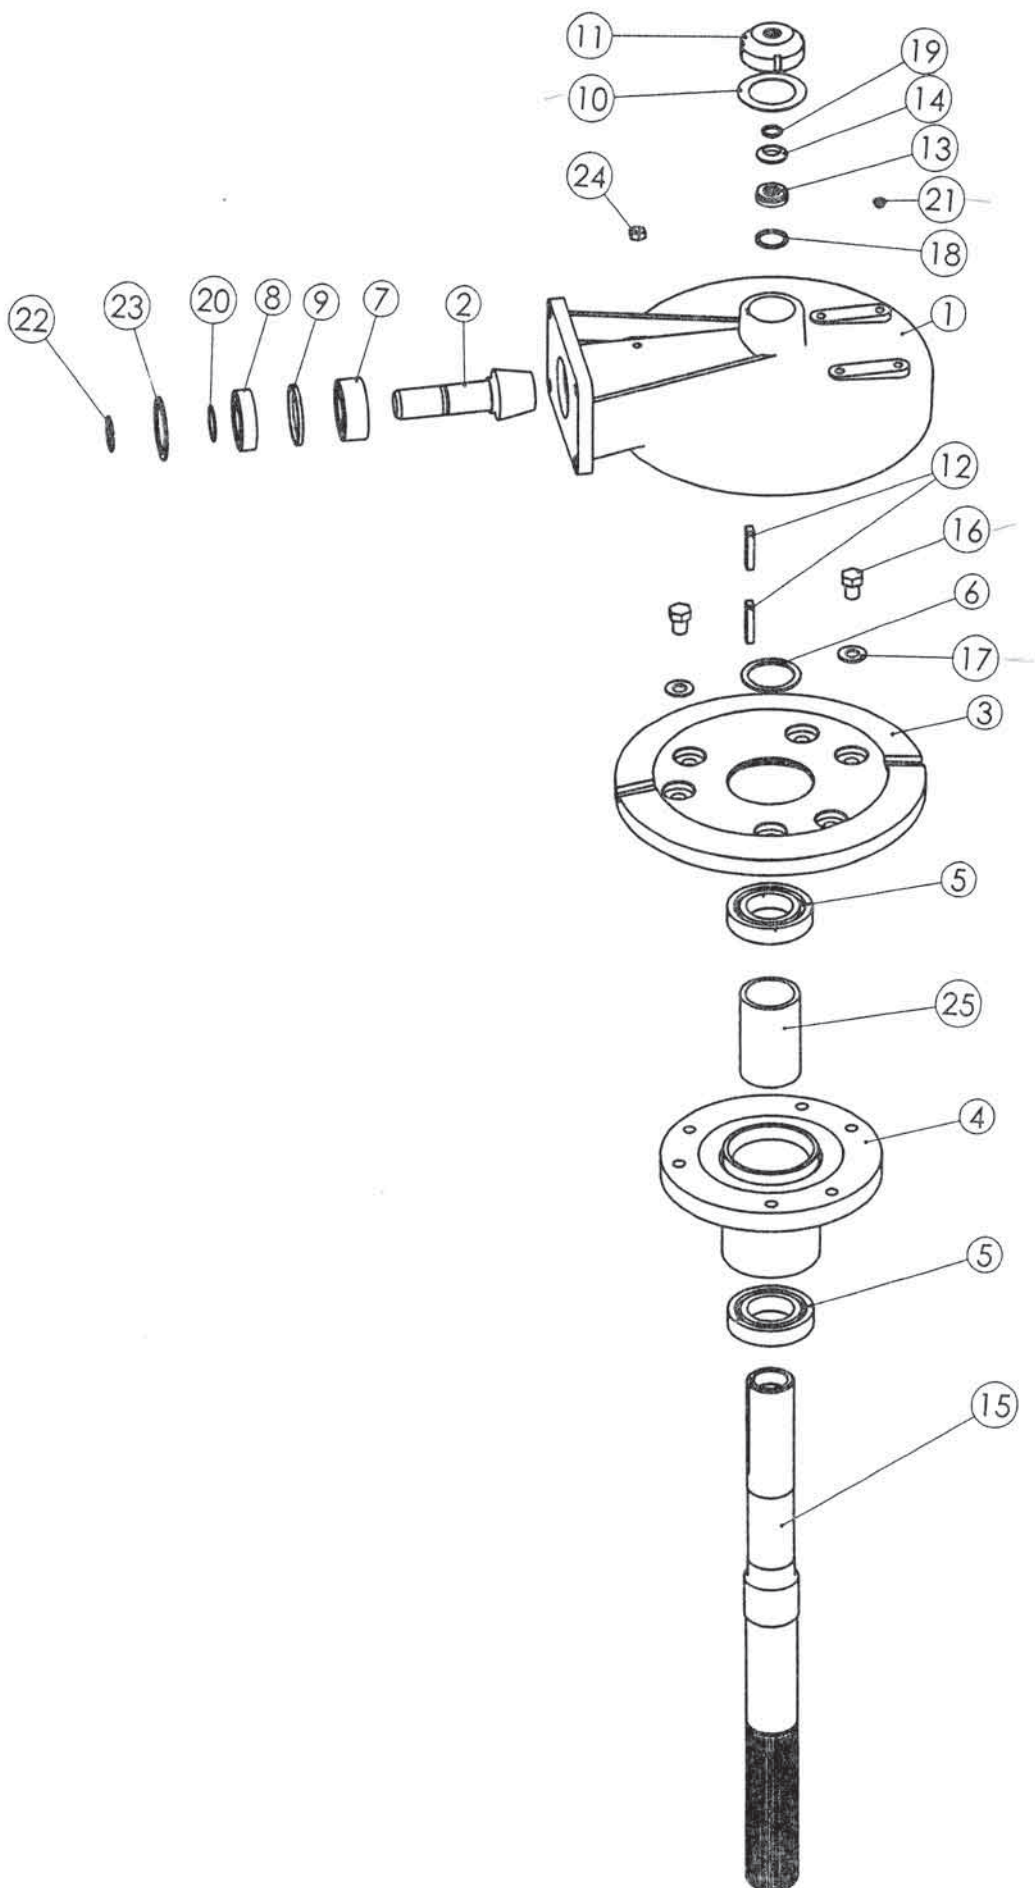

Slika 4

Bild 4

Fig. 4

Slika 4

Bild 4

Fig. 4

Slika 4

Bild 4

Fig. 4

Številka Broj Bild Fig.	Kataloška številka Kataloški broj Ersatzteilnummer Spare Part Number	Naziv dela	Naziv dijela	Benennung	Description	Količina Komada Menge Quantity
1	155439901	Roka prstov var.	Ruka grabalja zav.	Zinkenarm geschw.	Tines arm welded	1
2	154928500	Prst vzmetni RAL 90030	Opružni prst RAL 90030	Federzinke RAL 90030	Spring tine RAL 90030	4
3	910068107	Sponka prsta	Spojka grabalja	Befestigungsklemme	Clip	4
4	150140804	Vijak M12x70	Vijak M12x70	Schraube M12x70	Screw M12x70	4
5	150393602	Matica M12	Navrtka M12	Mutter M12	Nut M12	4
6	154759602	Podložka 13 / 35 - 5	Podložka 13 / 35 - 5	Scheibe 13 / 35 - 5	Washer 13 / 35 - 5	4
7	150398803	Zatik traktorski 10x45	Traktorski klin 10x45	Klappstecker 10x45	Linch pin 10x45	1
8	150442603	Čep notranji plastični 600 D272 GPN	Plastični unutrašnji čep 600 D272 GPN	Plastikzapfen innen 600 D272 GPN	Plastic plug - inner 600 D272 GPN	1